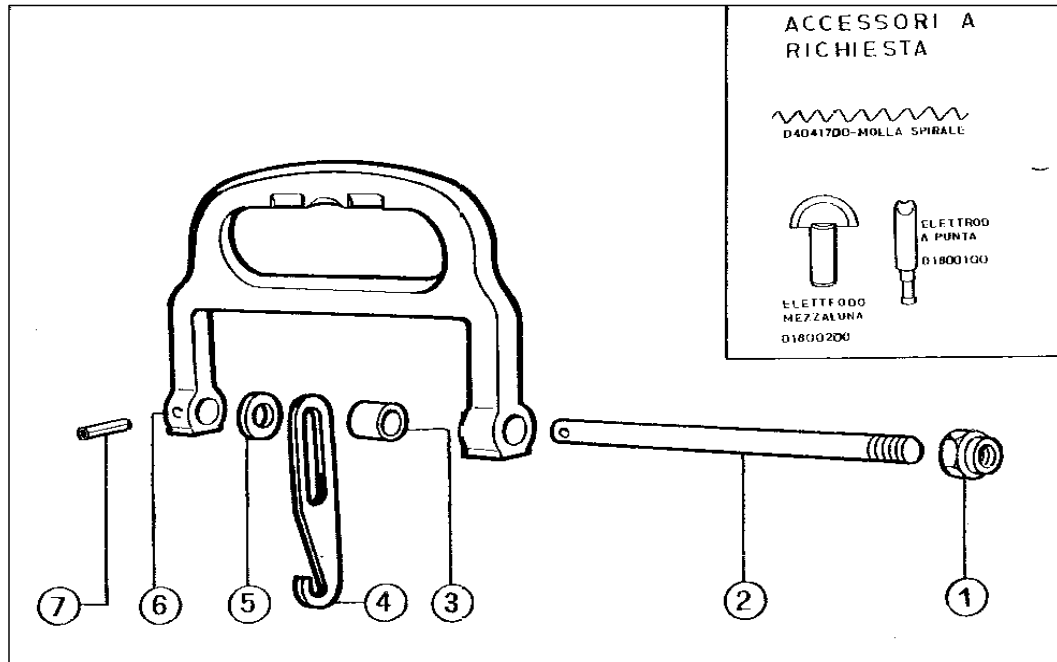

REF NO. 170 ARTIGLIO DI TIRO

POS.	Q.TA' Q.TY	CODICE REF. NO.	DENOMINAZIONE DESCRIPTION	DIMENSION SIZES	PREZZO UNITARIO UNIT PRICE
1	1	C0005414	DADO AUT. BASSO	M.10	
2	1	D5051200	PERNO SOST.PIASTR.DI TIRO	D.9,5*182	
3	7	D0521200	BOCCOLA DISTANZIALE	D.16*13,5*F10	
4	9	D5041300	PIASTR.DI TIRO ASOLATA	94*20*SP.3	
5	4	C0006510	RONDELLA PIANA	D.10	
6	1	D4000500	MANIGLIA DI TIRO		
7	1	C0009010	SPINA ELASTICA	D.3*20	
8	1	D4041750	MOLLA		